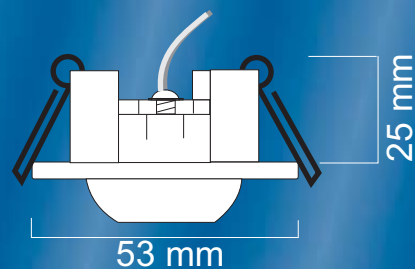

LEDSPOT55 - käännettävä valaisin

LEDSPOT55 -valaisinta pidetään pienen virrankulutuksen valaisimena. Ledien ansiosta hankalat lampunvaihdot jäävät pois. Valaisin ei myöskään kuumene, joten sen voi asentaa ahtaisiin paikkoihin.

LEDSPOT55 -valaisin on helppo asentaa ja valaisimia voi tarvittaessa myös kytkeä sarjaan.

Käyttökohteita mm.

- Omakotitalot, sisä- ja ulkovalaistus
- Laivat ja veneet
- Asuntovaunut
- Rekkojen hytit
- Kesämökkit
- Museot
- Kylmätilat
- Vitriinit

LEDSPOT55:

Mitat

halkaisija n. 55 mm
asennusreikä 41-44 mm
vähimmäisasennussyvyys 35 mm

Valaisimen rungon väri

vakiona valkoinen
muut värit musta, kulta, kromi, nikkeli

Rakenne

Metallirunko, valaisinosa käännettävä kalansilmä

IP-luokitus

Valoyksikön IP -luokitus on IP44, valaisinrunгон IP20

Tehonsyöttö

Virtaohjauksen kautta 350 mA
Driverohjaus esim. LED Electronic Driver 1 (CE0608-1)
LED Electronic Driver 2 (CE0608-2)

Tehonkulutus

Valaisimen oma tehonkulutus n. 1 W

Käyttölämpötila

- 40 °C - + 60 °C

LED

valkoinen, 3200 K

Valokeila

Vakiona 30° (optiona 8° ja 46°)

Käyttöikä

yli 50.000 tuntia

Takuu

valoyksikkö 6 vuotta

CERTIFIED

A Certified Luxeon
Luminaire Manufacturer

Tunnelmallisuutta Candeo Effect® -valaisimilla

LEDSPOT55 -valaisinta on käytetty paljon ulkovalaistukseen. Se on valaisimena huomaamaton, mutta silti valaiseva.

Valmistaja:

Savled/Diranet Oy
Laitaatsillantie 3, 57170 SAVONLINNA
Puh. 015 555 00 31, Fax. 015 555 00 30
www.savled.com