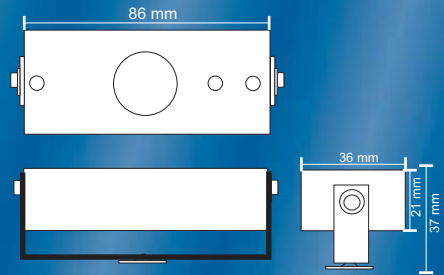

LEDLIST3 suunnattava kalustevalaisin

LEDLIST3 -valaisinta pidetään pienen virrankulutuksen valaisimena. Ledien ansiosta hankalat lampunvaihdot jäävät pois. Valaisin ei myöskään kuumen, joten sen voi asentaa ahtaisiinkin paikkoihin. Valaisin sopii esimerkiksi upotettavaksi kokonaan puun sisään.

LEDLIST3 -valaisin on helppo asentaa ja valaisimia voi tarvittaessa myös kytkeä sarjaan. Valaisin voidaan asentaa joko ilman jalkaa tai jalan kanssa.

Käyttökohteita mm.

- Julkiset tilat
- Museot
- Laivat
- Kesämökit
- Kalusteet ja rakenteet

LEDLIST3:

Mitat

ilman jalkaa	86 x 21 x 36 mm
jalalla	86 x 37 x 36 mm

Valaisimen rungon väri

vakiona musta ja valkoinen
muut värit erikseen tilauksesta

Rakenne

Maalattu alumiini

IP-luokitus

Valoyksikön IP -luokitus on IP44, valaisinrunгон IP20

Tehonsyöttö

Virtaohjauksen kautta 350 mA

Driverohjaus esim. LED Electronic Driver 1 (CE0608-1)
LED Electronic Driver 2 (CE0608-2)

Tehonkulutus

Valaisimen oma tehonkulutus n. 1 W

Käyttölämpötila

- 40 °C - + 60 °C

LED

vakiona valkoinen, 3200 K (lämmin valkoinen)
muut värit punainen, sininen, vihreä ja oranssi, jotka toimitetaan erikoistilauksesta

Valokeila

Vakiona 46° (optiona 8° ja 30°, sekä ovaali)

Käyttöikä

yli 50.000 tuntia

Takuu

valaisinyksikkö 6 vuotta

Tunnelmallisuutta Candeo Effect® -valaisimilla

LEDLIST3 -valaisinta on käytetty julkisten tilojen valaistukseen. Yhällä olevissa kuvissa valaistus on toteutettu kokonaan ledeillä. LEDLIST3 on valaisimena huomaamaton, mutta silti valaiseva.

CERTIFIED

A Certified Luxeon
Luminaire Manufacturer

Valmistaja:

Savled/Diranet Oy

Laitaatsillantie 3,, 57170 SAVONLINNA

Puh. 015 555 00 31, Fax. 015 555 00 30

www.savled.com