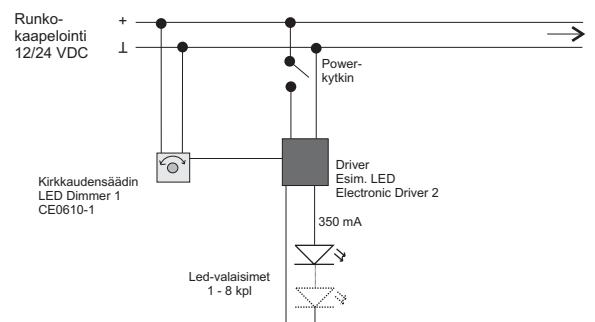

Kytentäesimerkki kirkkaudensäätimellä

CERTIFIED

A Certified Luxeon
Luminaire Manufacturer

Valmistaja:
Savled/Diranet Oy
Laitaatsillantie 3, 57170 SAVONLINNA
Puh. 015 555 00 31, Fax. 015 555 00 30
www.savled.com